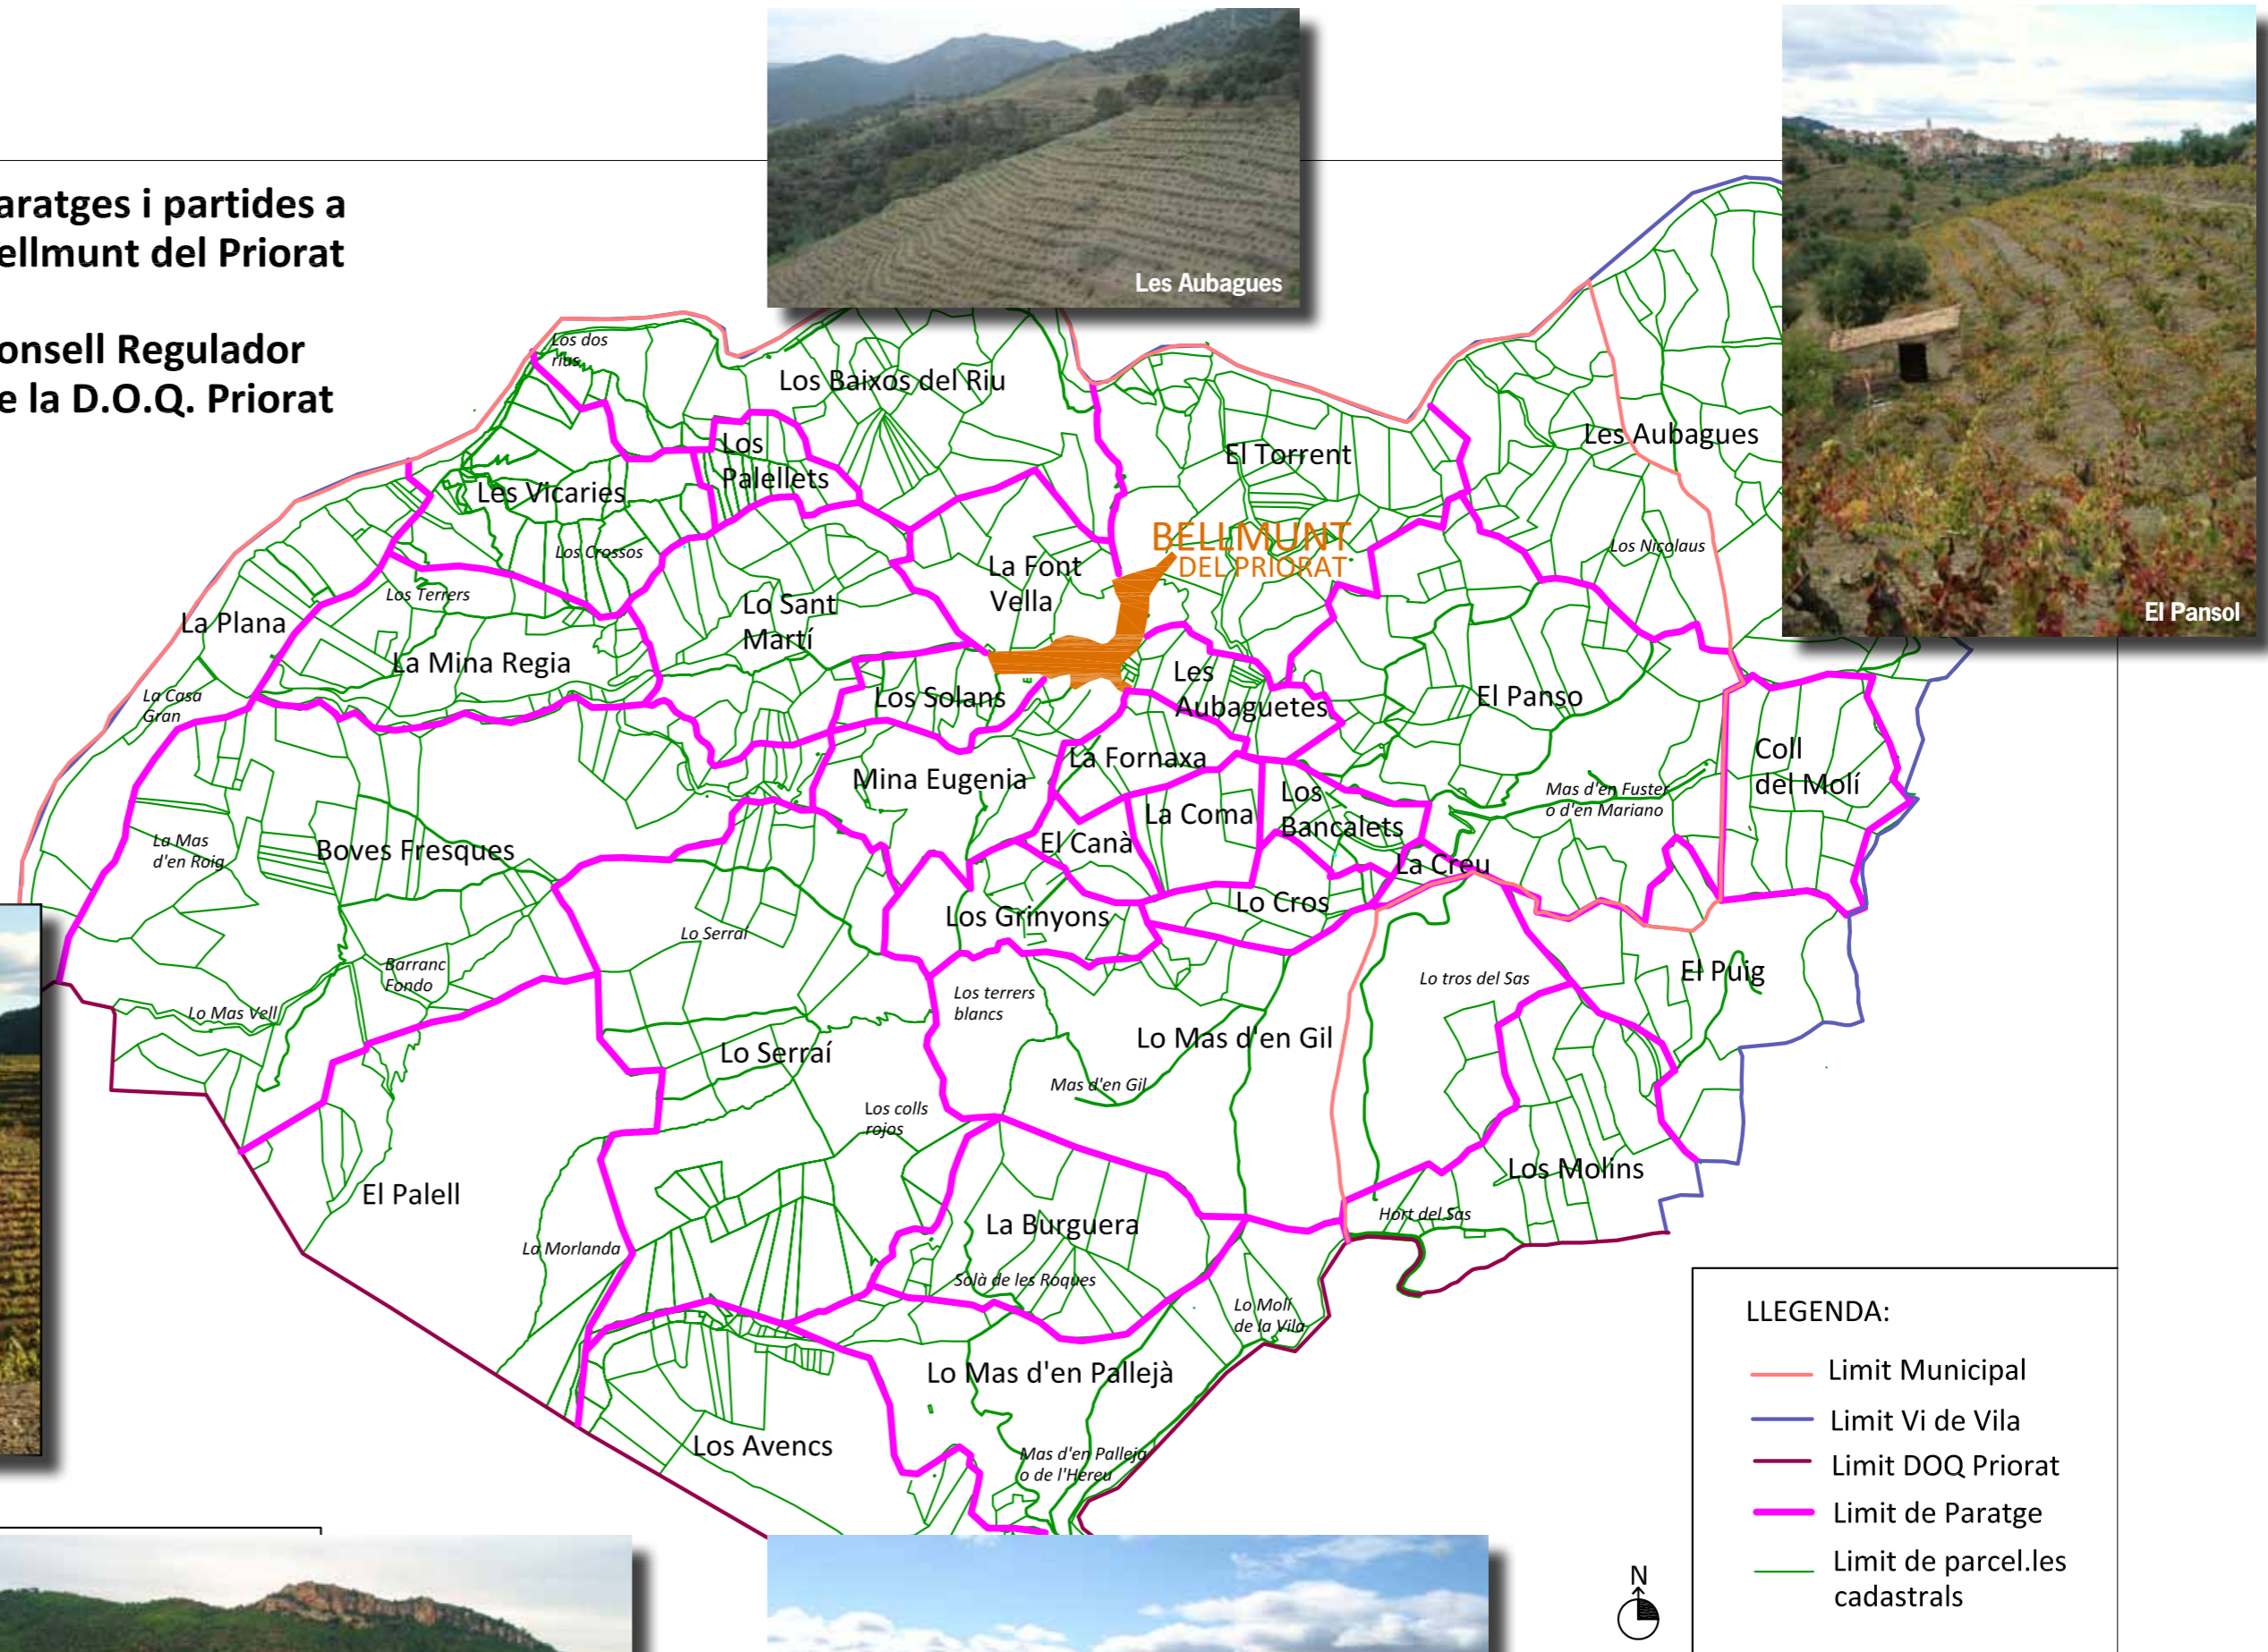

Aquesta aproximació es farà tenint com a marc de referència i delimitació el concepte de vins de vila, ja que aquesta delimitació és la més acurada pel que fa a la identificació del territori.

Per identificar els paratges s'han usat diferents fonts d'informació que s'han anat contrastant i complementant, per una part els mapes antics del cadastre on es delimitaven els paratges amb una línia, també la informació inclosa en els mapes topogràfics de l'Institut Cartogràfic de Catalunya, els mapes del Institut Geogràfic i Estadístic de la dècada de 1930 i altres documents que han arribat a les nostres mans.

Tot i això, la font d'informació més valuosa ha estat la proporcionada per habitants i els coneixedors de cada poble que ens han ajudat de manera clau en aquesta delimitació de paratges. En aquest cas agraim especialment la col·laboració del Sr. Joan Barceló i de l'Ajuntament de Bellmunt del Priorat.

En aquest número de la revista comencem amb els paratges del vi de vila de Bellmunt i us animem a fixar-vos en el mapa i, si creieu que podeu aportar més informació o esmentar-ne alguna que considereu errònia, ens ho feu saber. Aquesta serà la millor manera d'anar perfilant el territori amb la major exactitud possible.

Paratges i partides a Bellmunt del Priorat

Consell Regulador de la D.O.Q. Priorat

LLEGENDA:

- Limit Municipal
- Limit Vi de Vila
- Limit DOQ Priorat
- Limit de Paratge
- Limit de parcel·les cadastrals